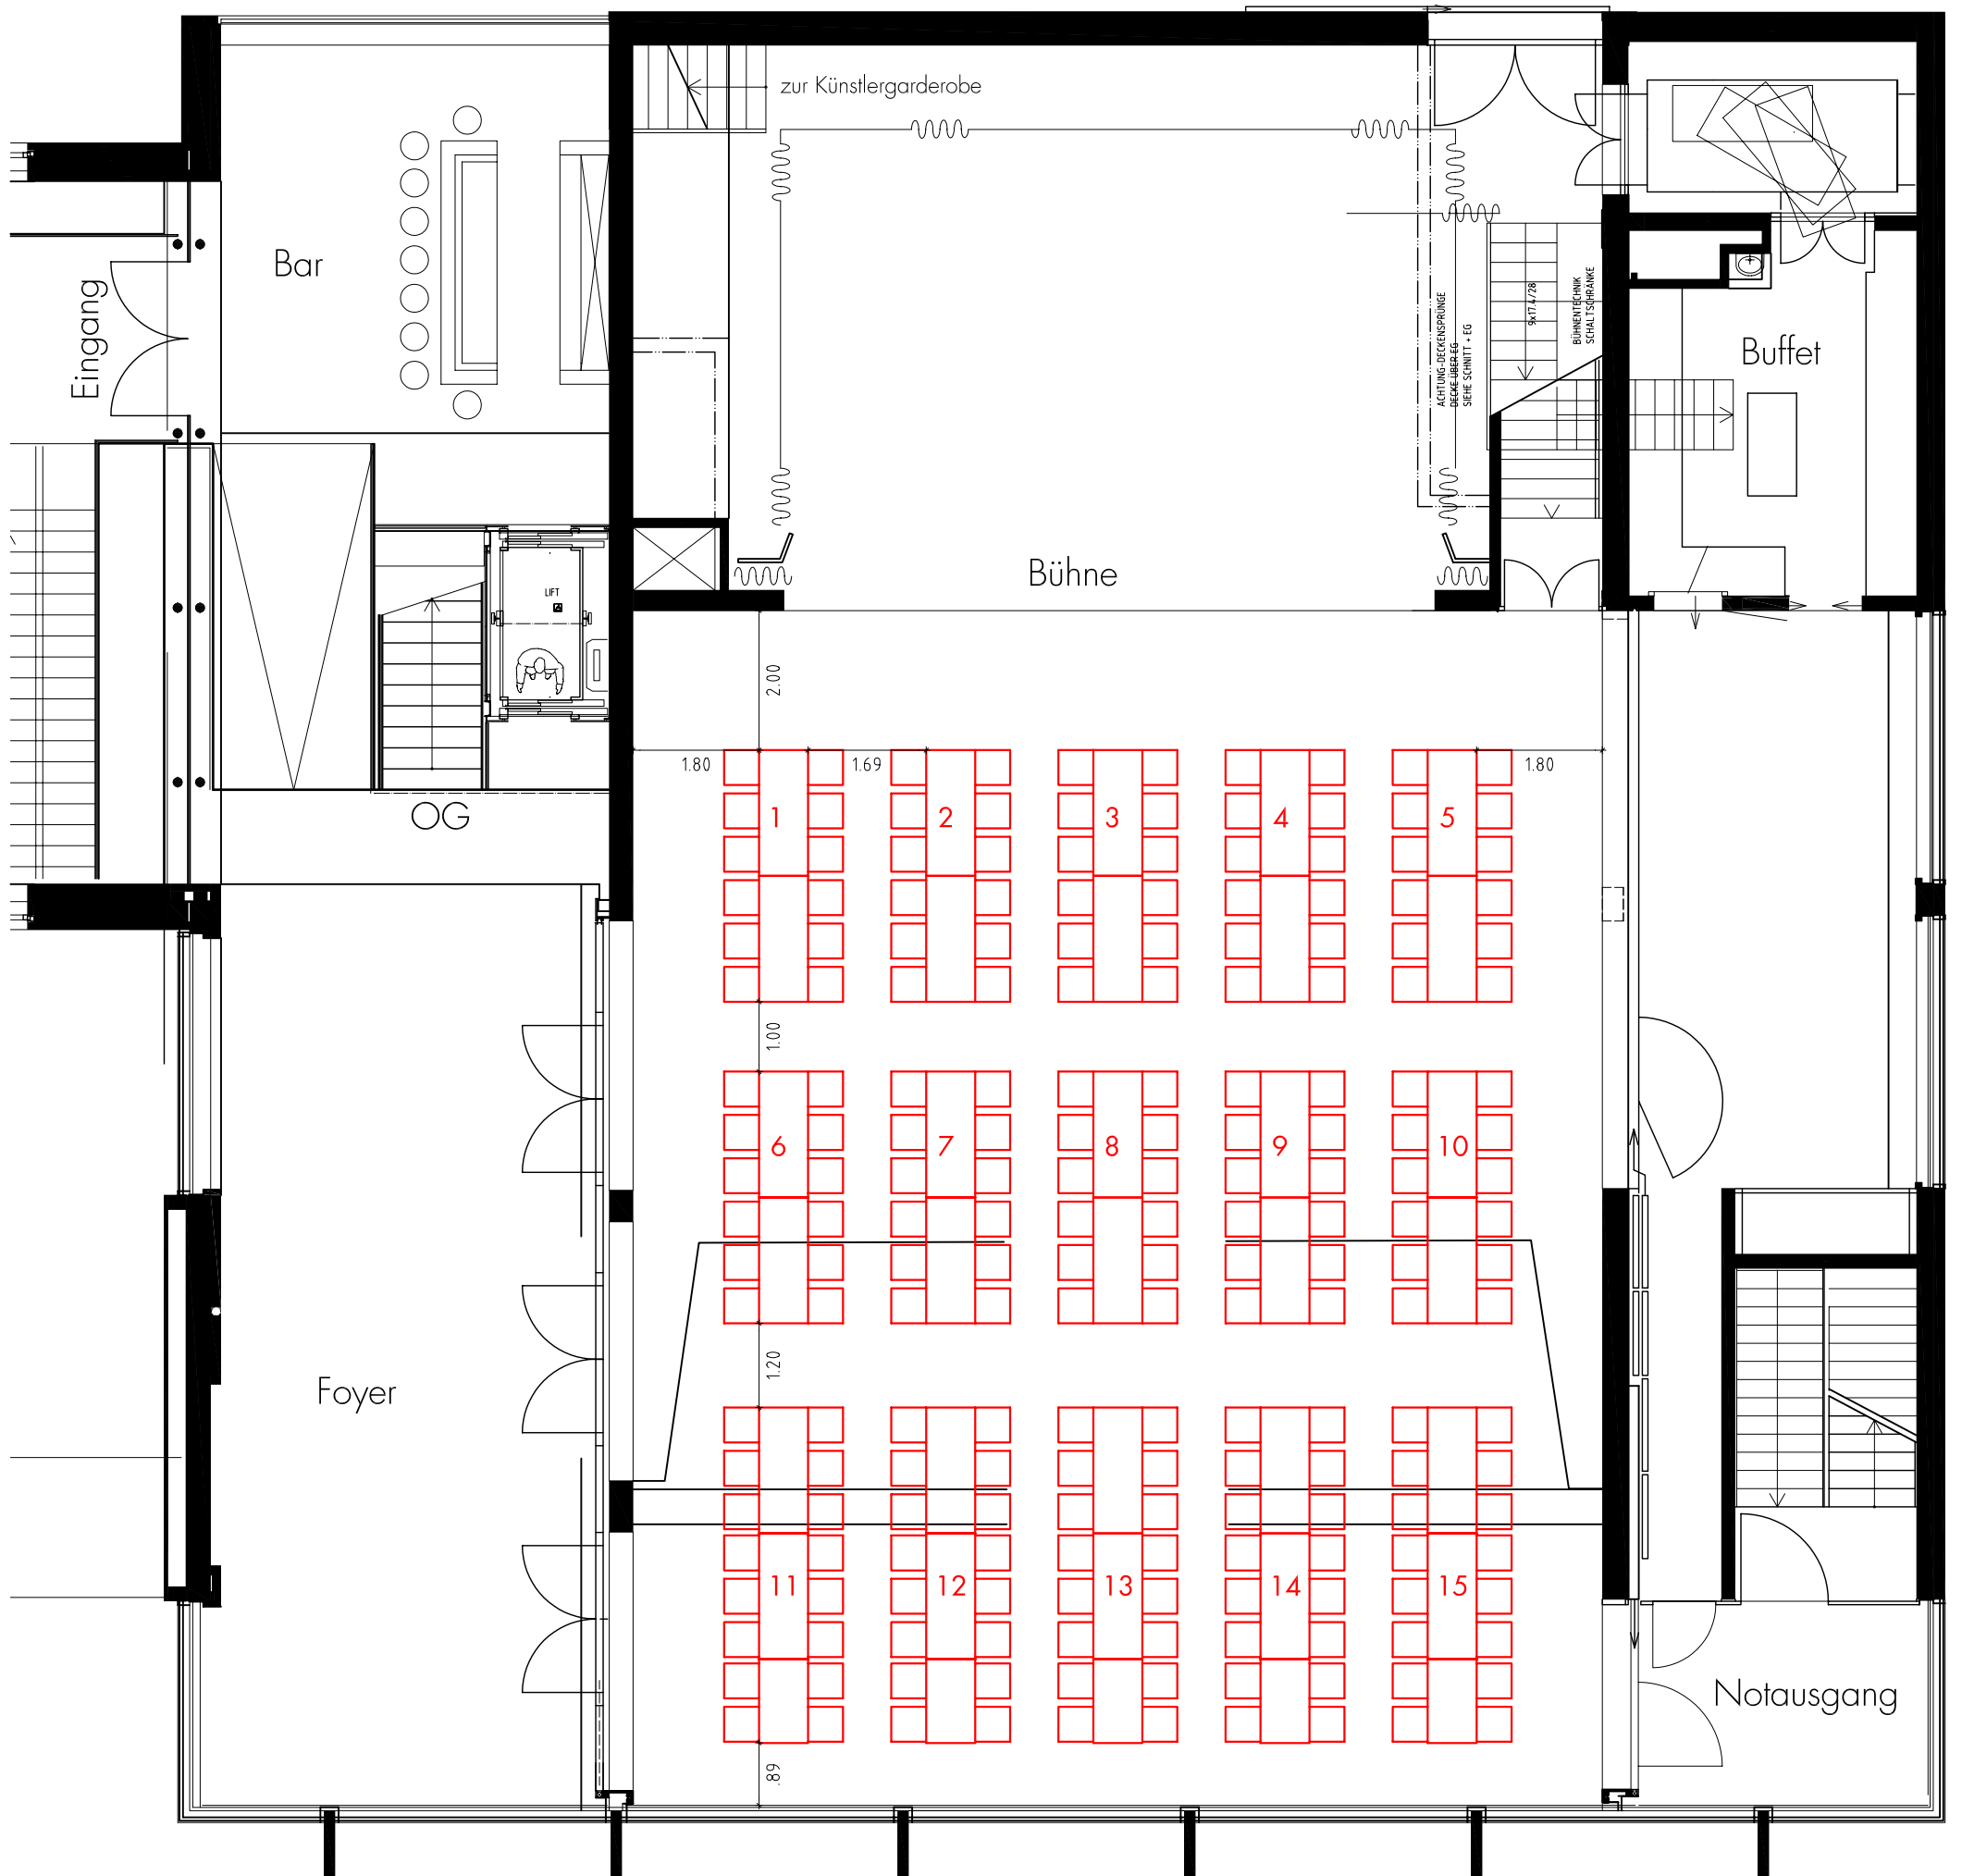

Vinomnaaal Rankweil

T1

264 Personen

Vinomnaaal Rankweil

T2

240 Personen

Vinomnaaal Rankweil

T3 200 Personen