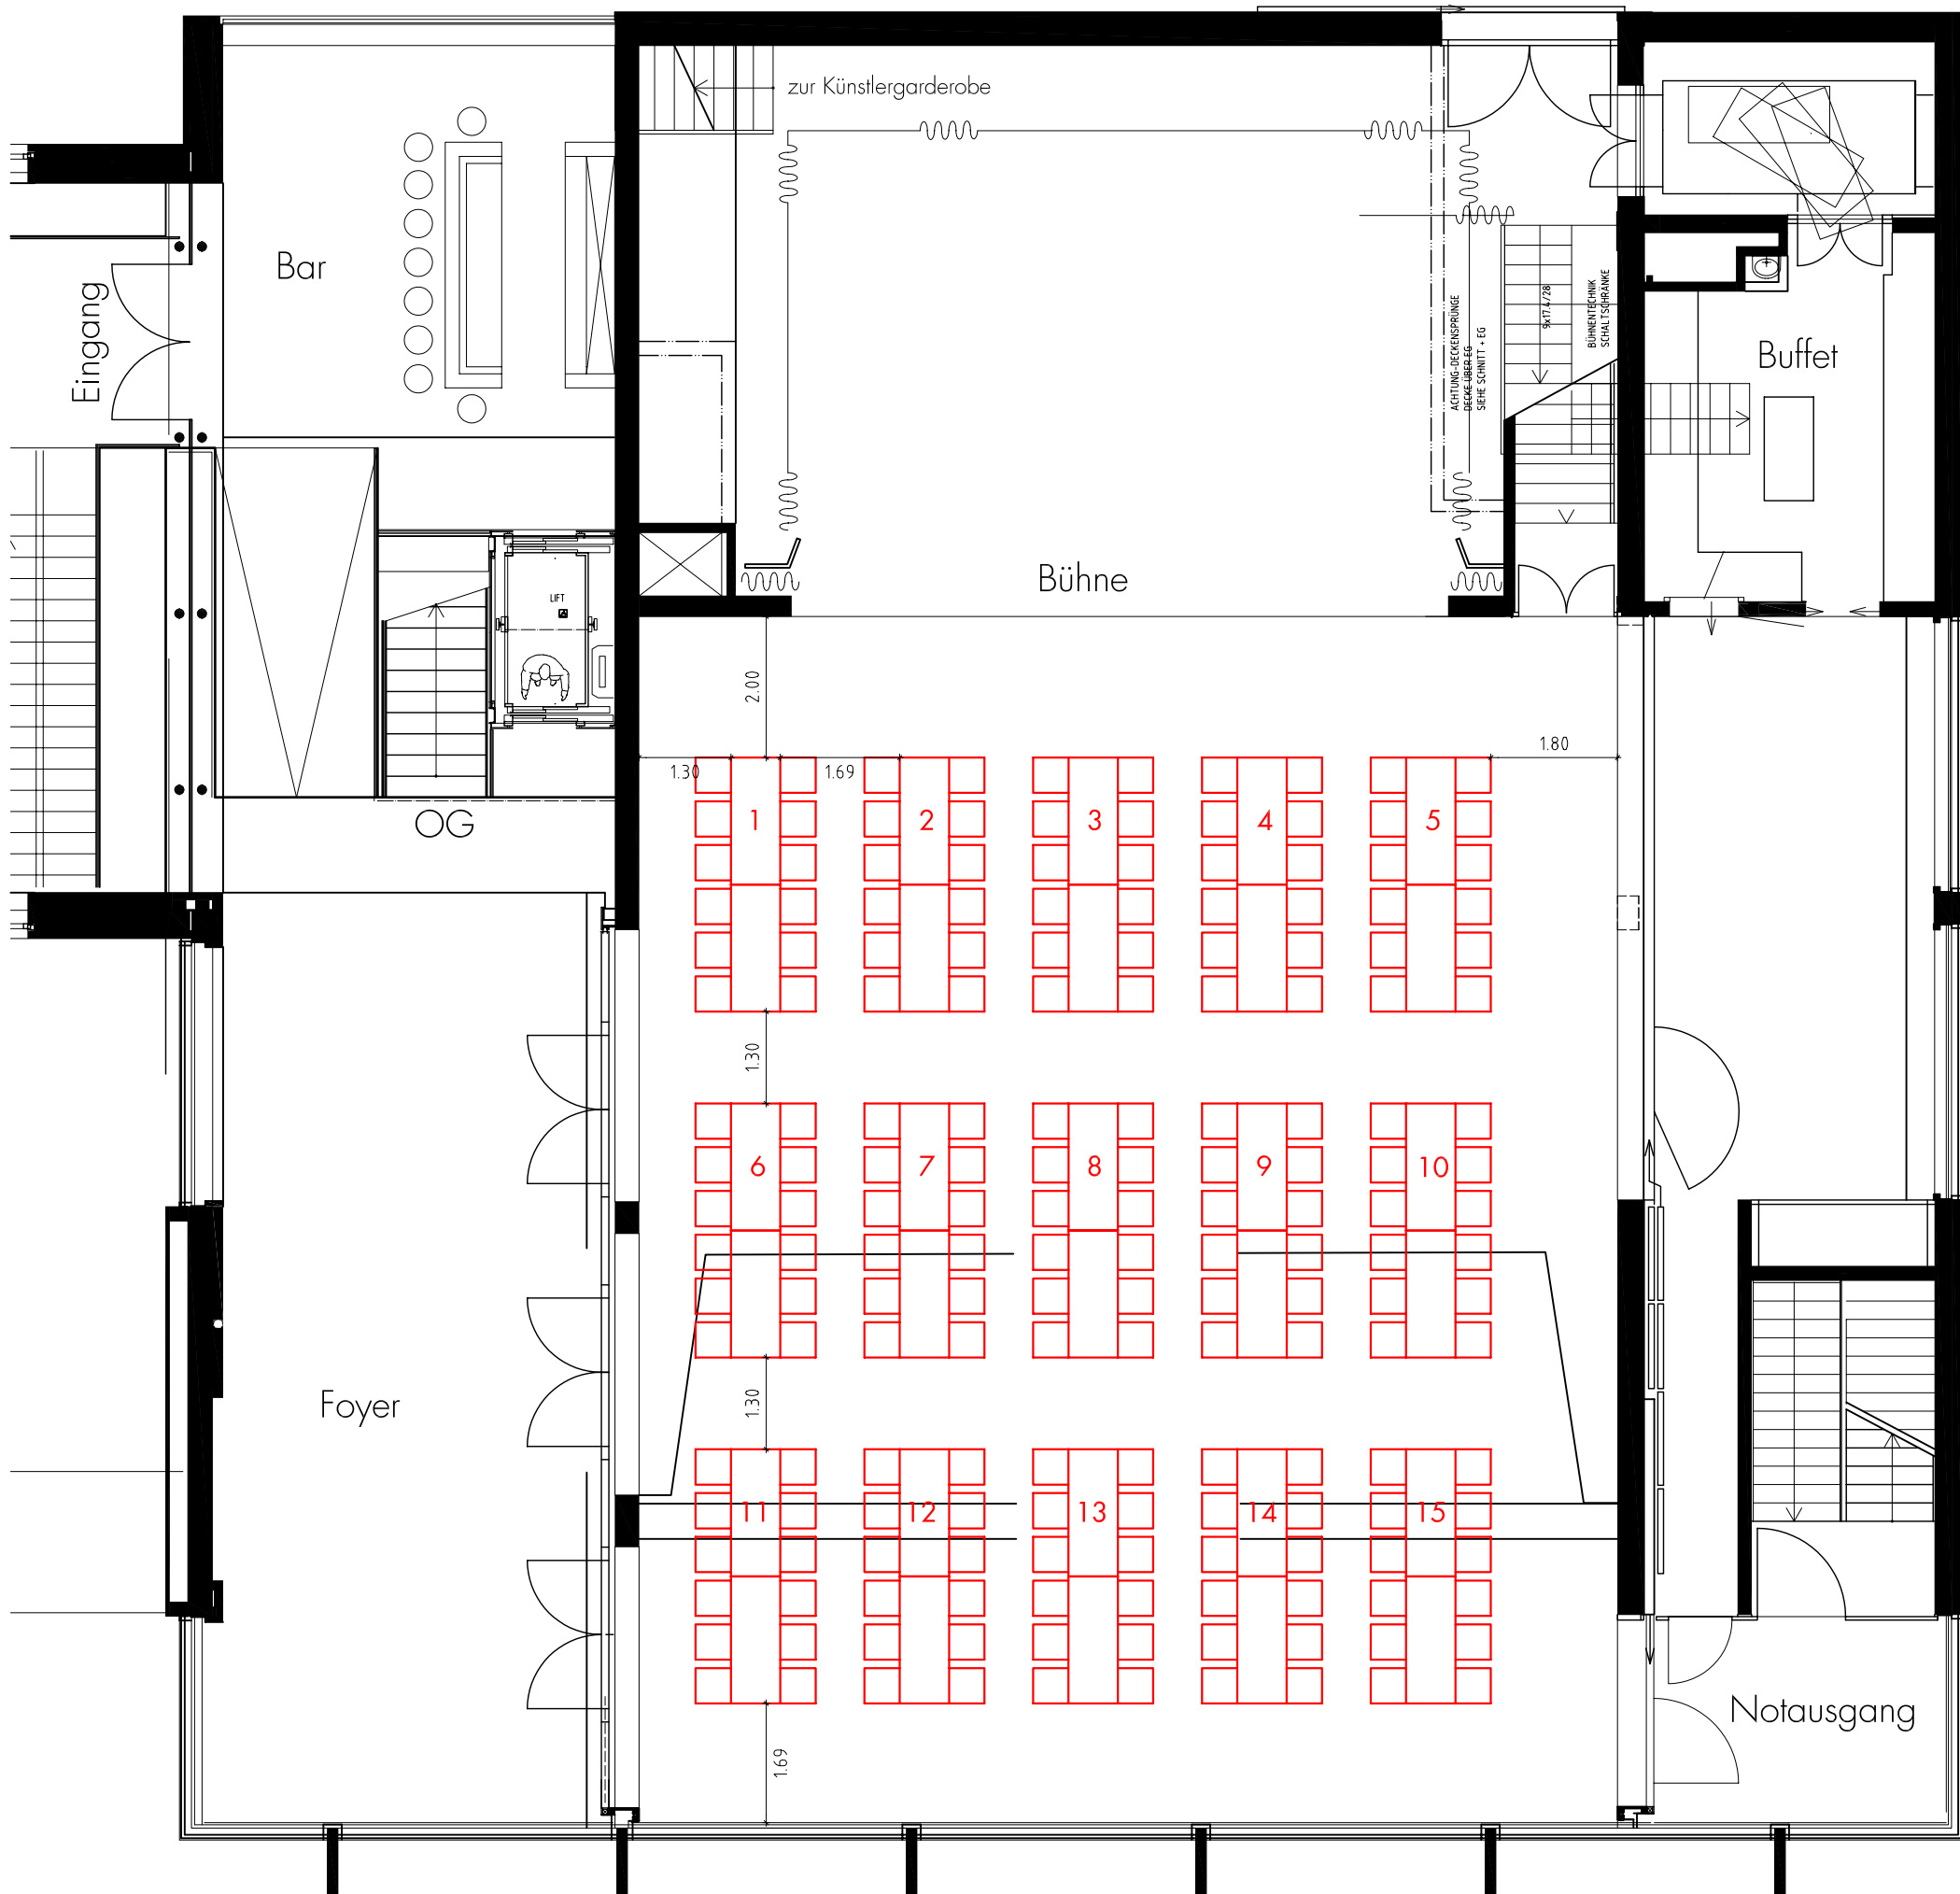

Vinomnaaal Rankweil

T4 180 Personen