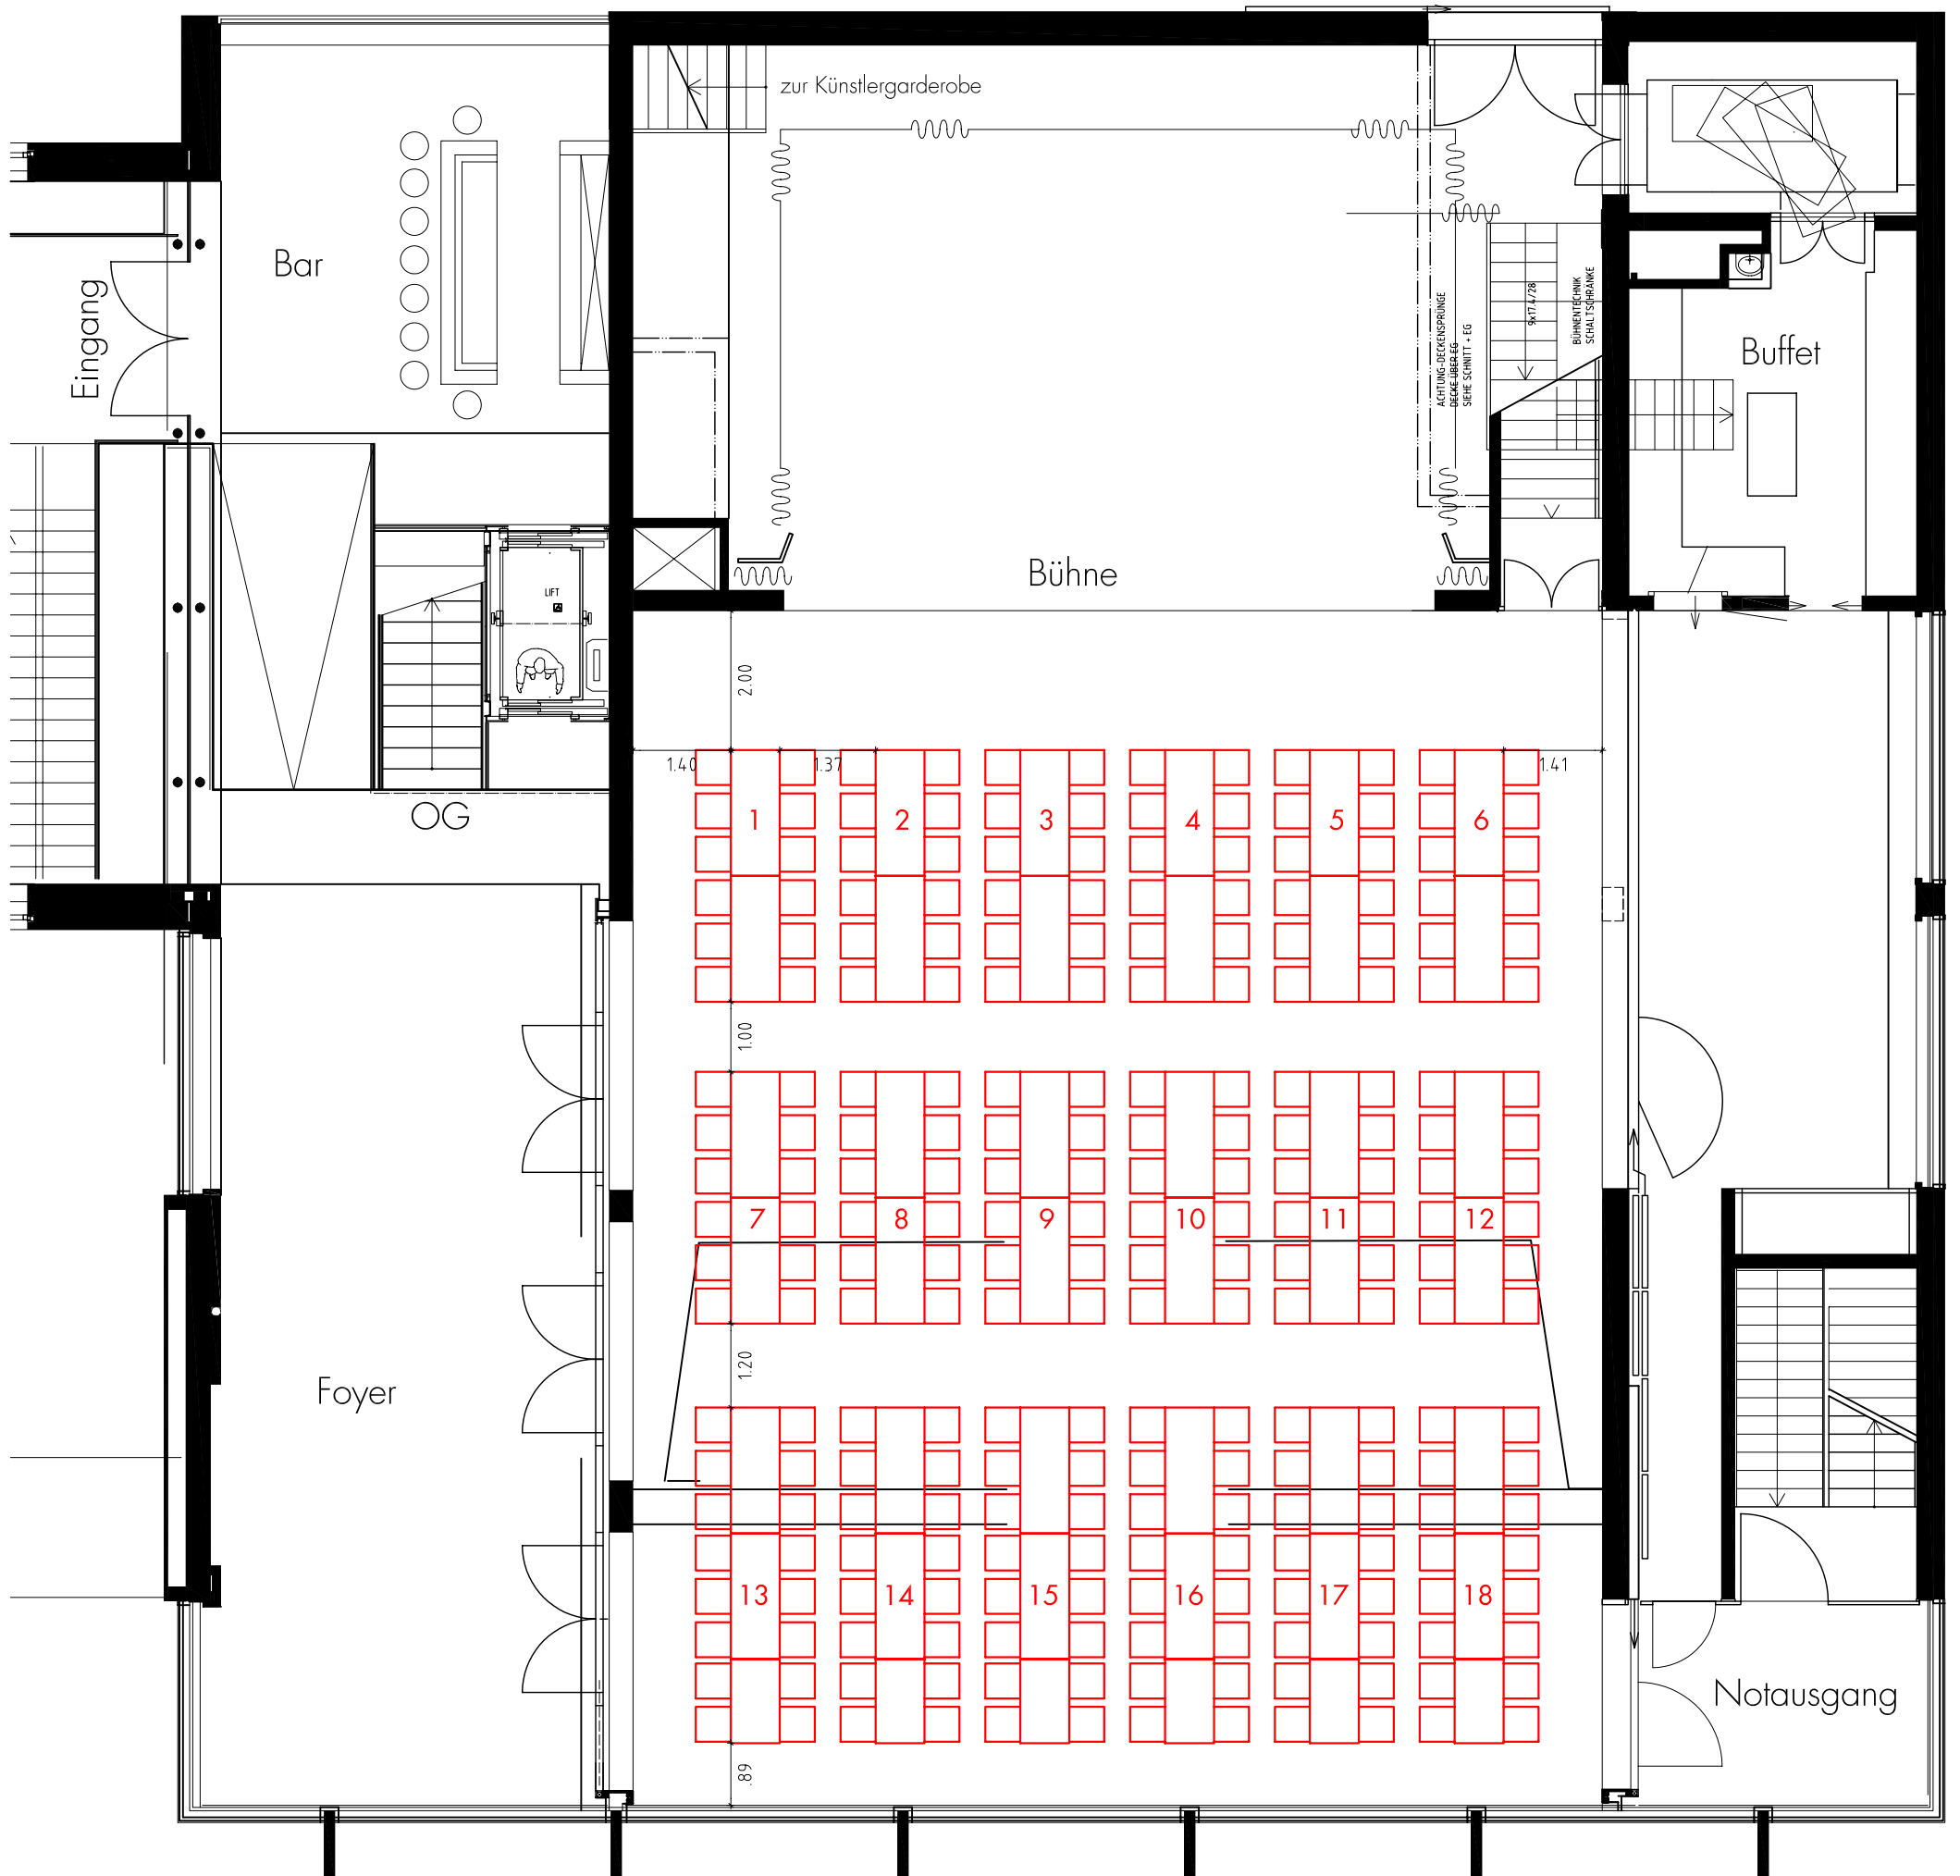

Vinomnaaal Rankweil

T1

264 Personen

Vinomnaaal Rankweil

T2

240 Personen

Vinomnaaal Rankweil

T3 200 Personen