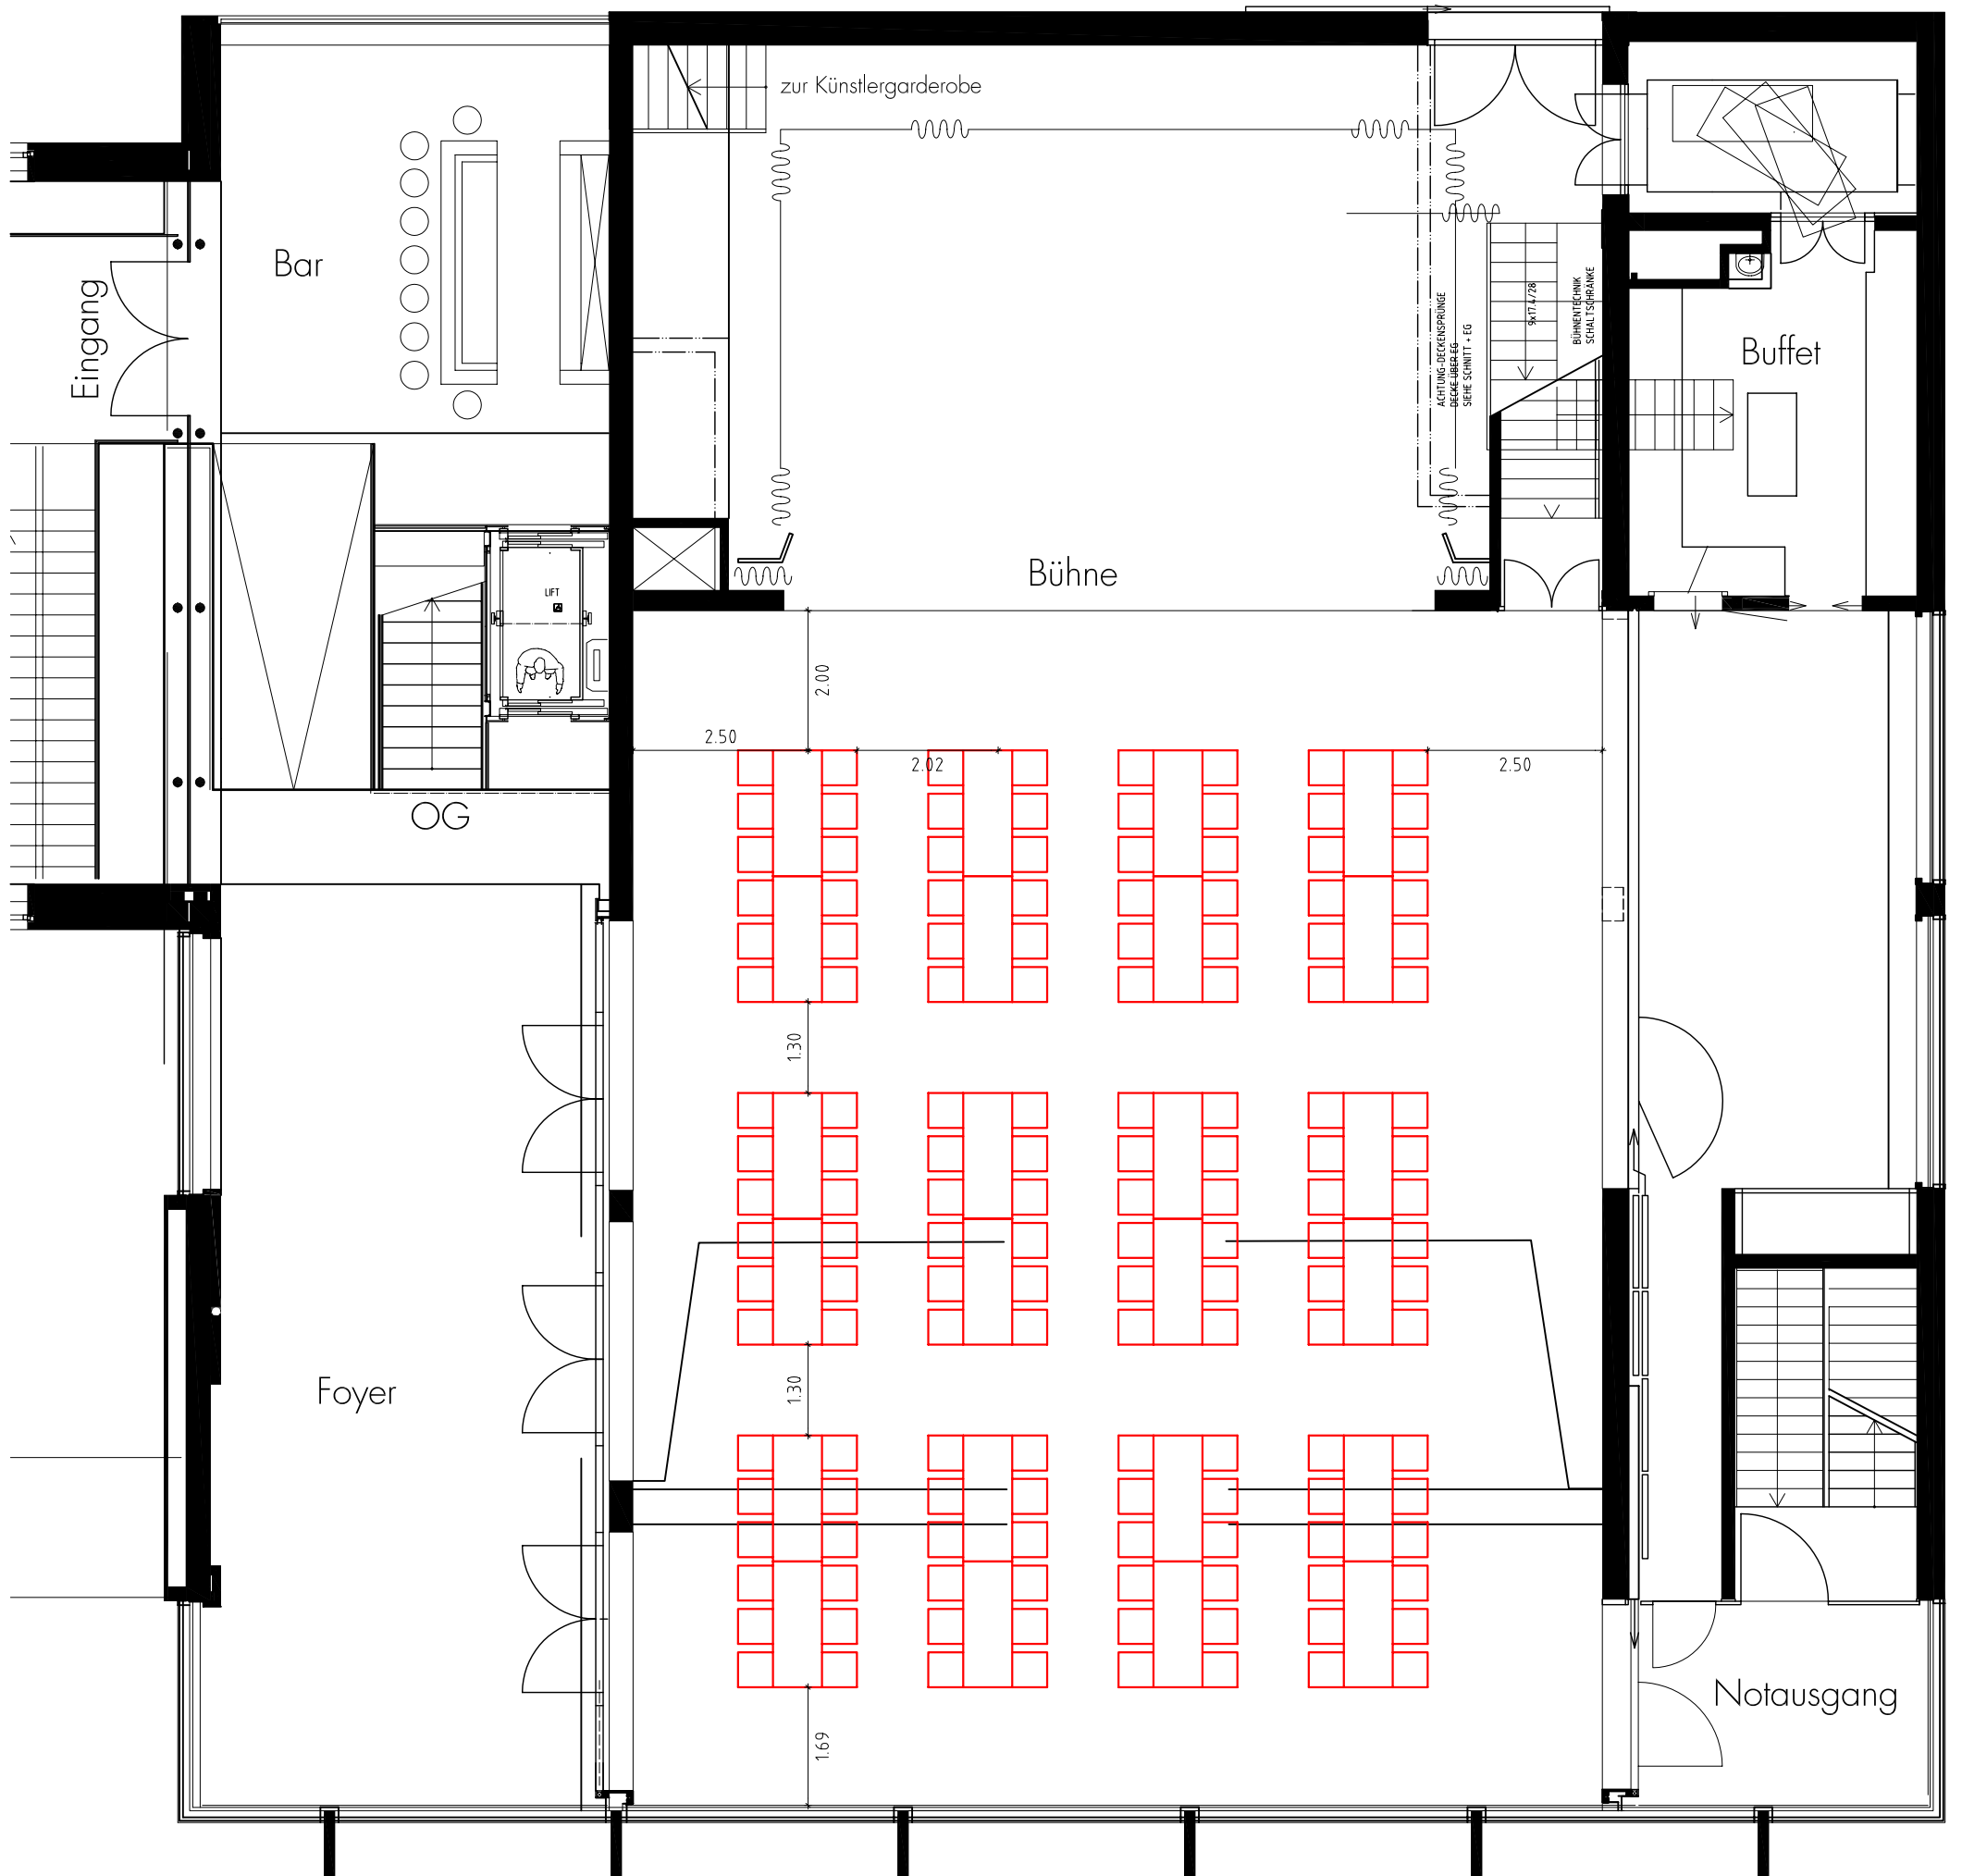

Vinomnaaal Rankweil

T5 144 Personen